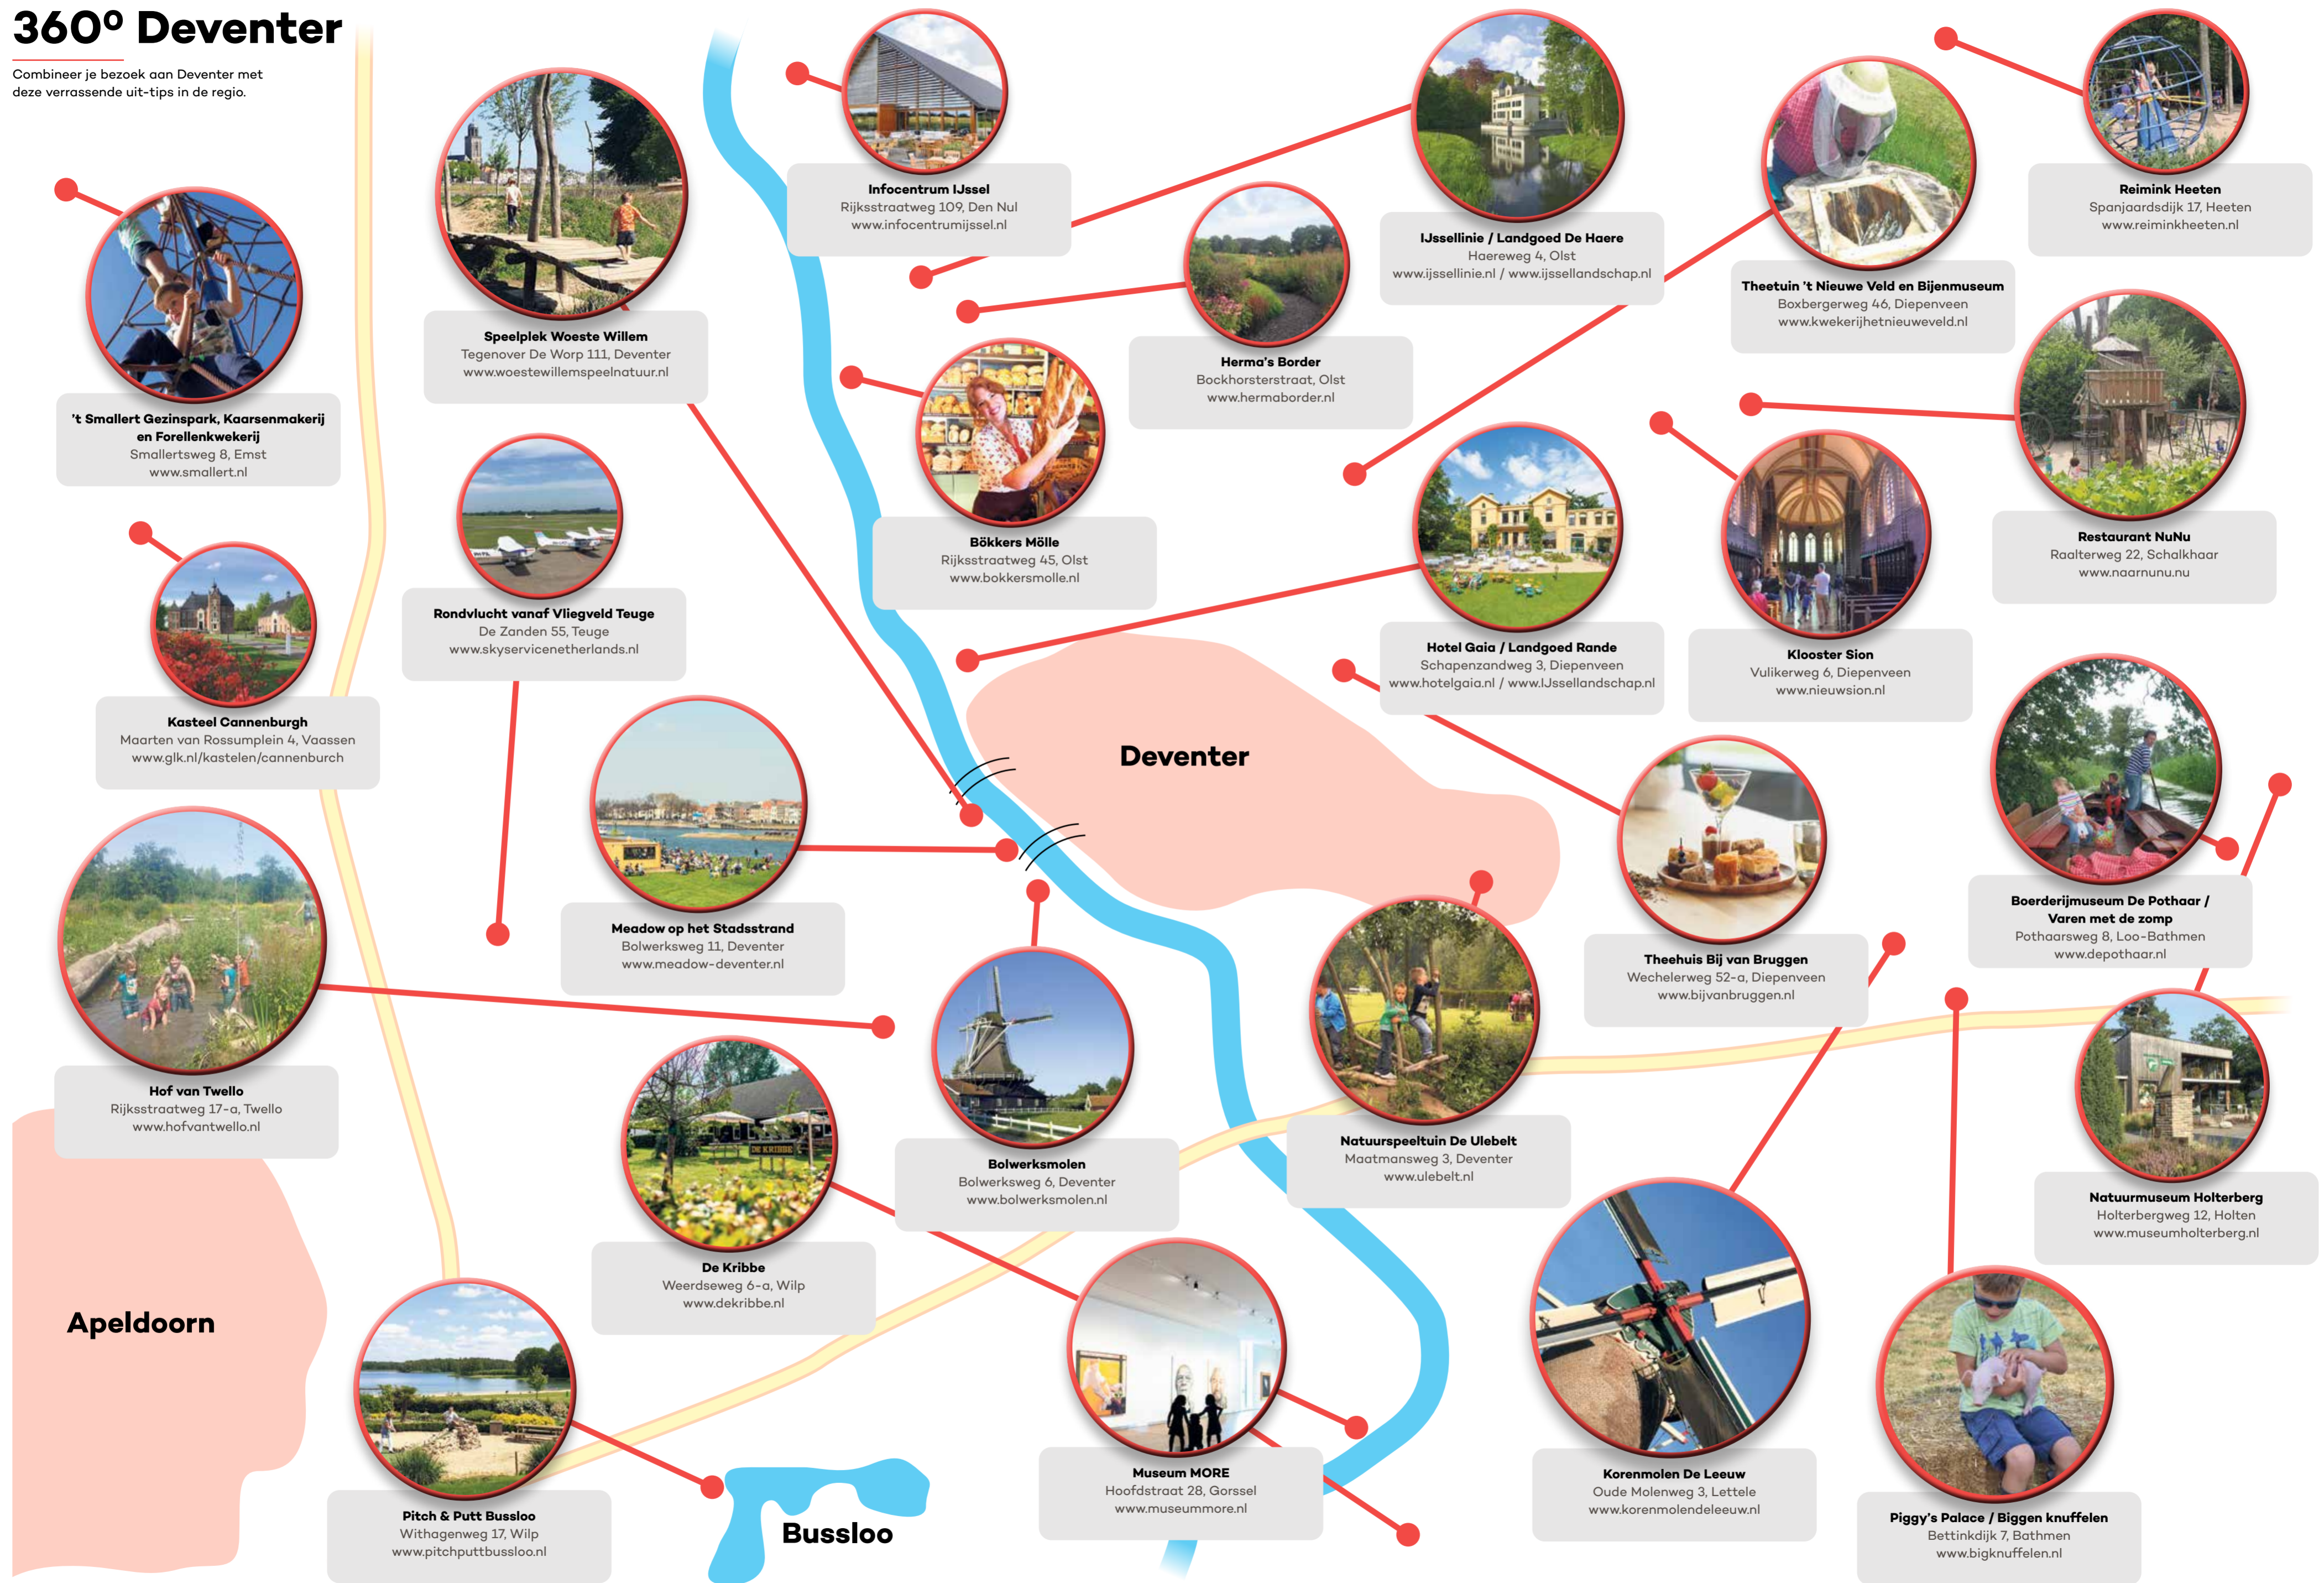

360° Deventer

Combineer je bezoek aan Deventer met deze verrassende uit-tips in de regio.

't Smaller Gezinspark, Kaarsenmakerij en Forellenwekerij
Smallerweg 8, Emst
www.smaller.nl

Speelplek Woeste Willem
Tegenover De Worp 111, Deventer
www.woestewillemspeelnatuur.nl

Theetuin 't Nieuwe Veld en Bijenmuseum
Boxbergerweg 46, Diepenveen
www.kwekerijhetnieuweveld.nl

Herma's Border
Bockhorsterstraat, Olst
www.hermaborder.nl

Bökkers Mühle
Rijksstraatweg 45, Olst
www.bokkersmolle.nl

Rondvlucht vanaf Vliegveld Teuge
De Zanden 55, Teuge
www.skyservicenetherlands.nl

Kasteel Cannenburgh
Maarten van Rossumplein 4, Vaassen
www.glk.nl/kastelen/cannenburgh

Meadow op het Stadsstrand
Bolwerkweg 11, Deventer
www.meadow-deventer.nl

Bolwerkmolen
Bolwerkweg 6, Deventer
www.bolwerksmolen.nl

Natuurspeeltuin De Ulebelt
Maatmansweg 3, Deventer
www.ulebelt.nl

Theehuis Bij van Bruggen
Wechelerweg 52-a, Diepenveen
www.bijvanbruggen.nl

Boerderijmuseum De Pothaar / Varen met de zomp
Pothaarsweg 8, Loo-Bathmen
www.depothaar.nl